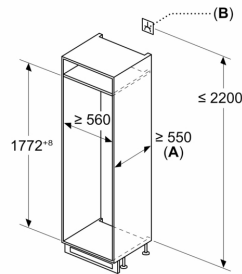

iQ100, Integrerad kyl/frys, 177.2 x 54.1 cm, Platta gångjärn KI86VNF0

Mått i mm

Maxvikt för enhetens frontpaneler

Monterade frontpaneler på enheten som överskrider tillåten vikt kan ge skador och påverka gångjärnsfunktionen

Δ Vikt

A: Enhetens luckhöjd inkl. gångjärn i mm

B: Odämpat gångjärn, frontpanel i kg

C: Dämpat gångjärn, frontpanel i kg

D: Möjlig extravikt i kg med förstärkningsats

A	B	C	D
1500-1750	22	22	
720-1400	19	19	B+5 / C+5
A1	15	19	
A2	15	19	

Mått i mm

A: $\geq 560 \text{ mm}$ (rekommenderas)

B: Eluttag