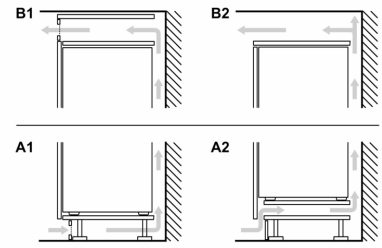

iQ100, Integrerad kyl/frys, 177.2 x 54.1 cm, Platta gångjärn KI86VNF0

Mått i mm

Maxvikt för enhetens frontpaneler

Monterade frontpaneler på enheten som överskrider tillåten vikt kan ge skador och påverka gångjärnsfunktionen

Δ Vikt

A: Enhetens luckhöjd inkl. gångjärn i mm

B: Odämpat gångjärn, frontpanel i kg

C: Dämpat gångjärn, frontpanel i kg

D: Möjlig extravikt i kg med förstärkningsats

A	B	C	D
1500-1750	22	22	
720-1400	19	19	B+5 / C+5
A1	15	19	
A2	15	19	

Mått i mm

A: $\geq 560 \text{ mm}$ (rekommenderas)

B: Eluttag