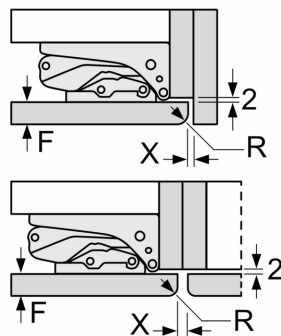

**A:** Air inlet  $\geq 200 \text{ cm}^2$ ; Ventilation options  
**B:** Air outlet  $\geq 200 \text{ cm}^2$ ; Ventilation options

Mått i mm

**A:**  $\geq 560 \text{ mm}$  (rekommenderas)

**B:** Eluttag

De angivna luckmåten gäller luckspalter på 4 mm.

Mått i mm

Mått i mm  
Rekommenderat spaltmått för plattgångjärn

F	R	X
16-19	0-3	2,5
20	0-1	3
	2-3	2,5
21	0-1	3
	2-3	2,5
22	0	4
	1	3,5
	2-3	3

Följ tabellens rekommenderade spaltmått så att enhetens lucka inte slår i och skadar köksstommen.