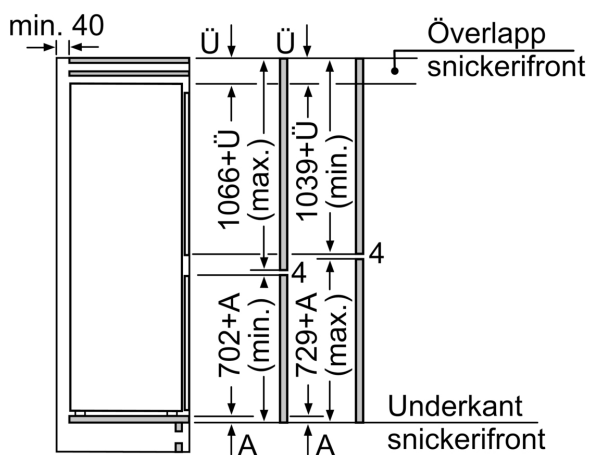

### Mått

- Mått: H 177 x B 54 x D 55 cm
- Nischmått (H x B x T): 177.5 cm x 56.0 cm x 55.0 cm

**A:** Air inlet  $\geq 200 \text{ cm}^2$ ; Ventilation options  
**B:** Air outlet  $\geq 200 \text{ cm}^2$ ; Ventilation options

Mått i mm

**A:**  $\geq 560 \text{ mm}$  (rekommenderas)

**B:** Eluttag

De angivna luckmåten gäller luckspalter på 4 mm.

Mått i mm

Mått i mm  
Rekommenderat spaltmått för plattgångjärn

F	R	X
16-19	0-3	2,5
20	0-1	3
	2-3	2,5
21	0-1	3
	2-3	2,5
22	0	4
	1	3,5
	2-3	3

Följ tabellens rekommenderade spaltmått så att enhetens lucka inte slår i och skadar köksstommen.