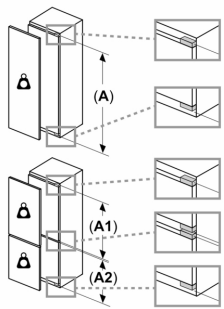

iQ100, Integrerad kyl/frys, 177.2 x 54.1 cm, Platta gångjärn KI86VNF0

Mått i mm

Maxvikt för enhetens frontpaneler

Monterade frontpaneler på enheten som överskrider tillåten vikt kan ge skador och påverka gångjärnsfunktionen

Δ Vikt

A: Enhetens luckhöjd inkl. gångjärn i mm

B: Odämpat gångjärn, frontpanel i kg

C: Dämpat gångjärn, frontpanel i kg

D: Möjlig extravikt i kg med förstärkningsats

A	B	C	D
1500-1750	22	22	
720-1400	19	19	B+5 / C+5
A1	15	19	
A2	15	19