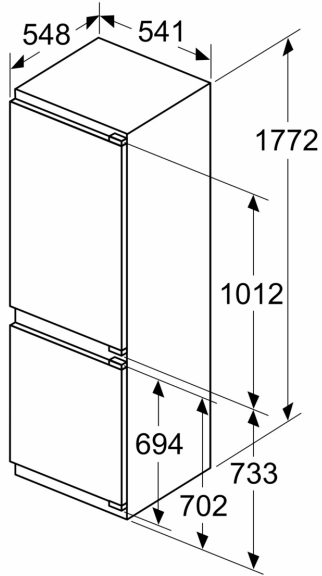

iQ100, Integrerad kyl/frys, 177.2 x 54.1 cm, Platta gångjärn KI86VNF0

Mått i mm

Maxvikt för enhetens frontpaneler

Monterade frontpaneler på enheten som överskrider tillåten vikt kan ge skador och påverka gångjärnsfunktionen

Δ Vikt

A: Enhetens luckhöjd inkl. gångjärn i mm

B: Odämpat gångjärn, frontpanel i kg

C: Dämpat gångjärn, frontpanel i kg

D: Möjlig extravikt i kg med förstärkningsats

A	B	C	D
1500-1750	22	22	
720-1400	19	19	B+5 / C+5
A1	15	19	
A2	15	19